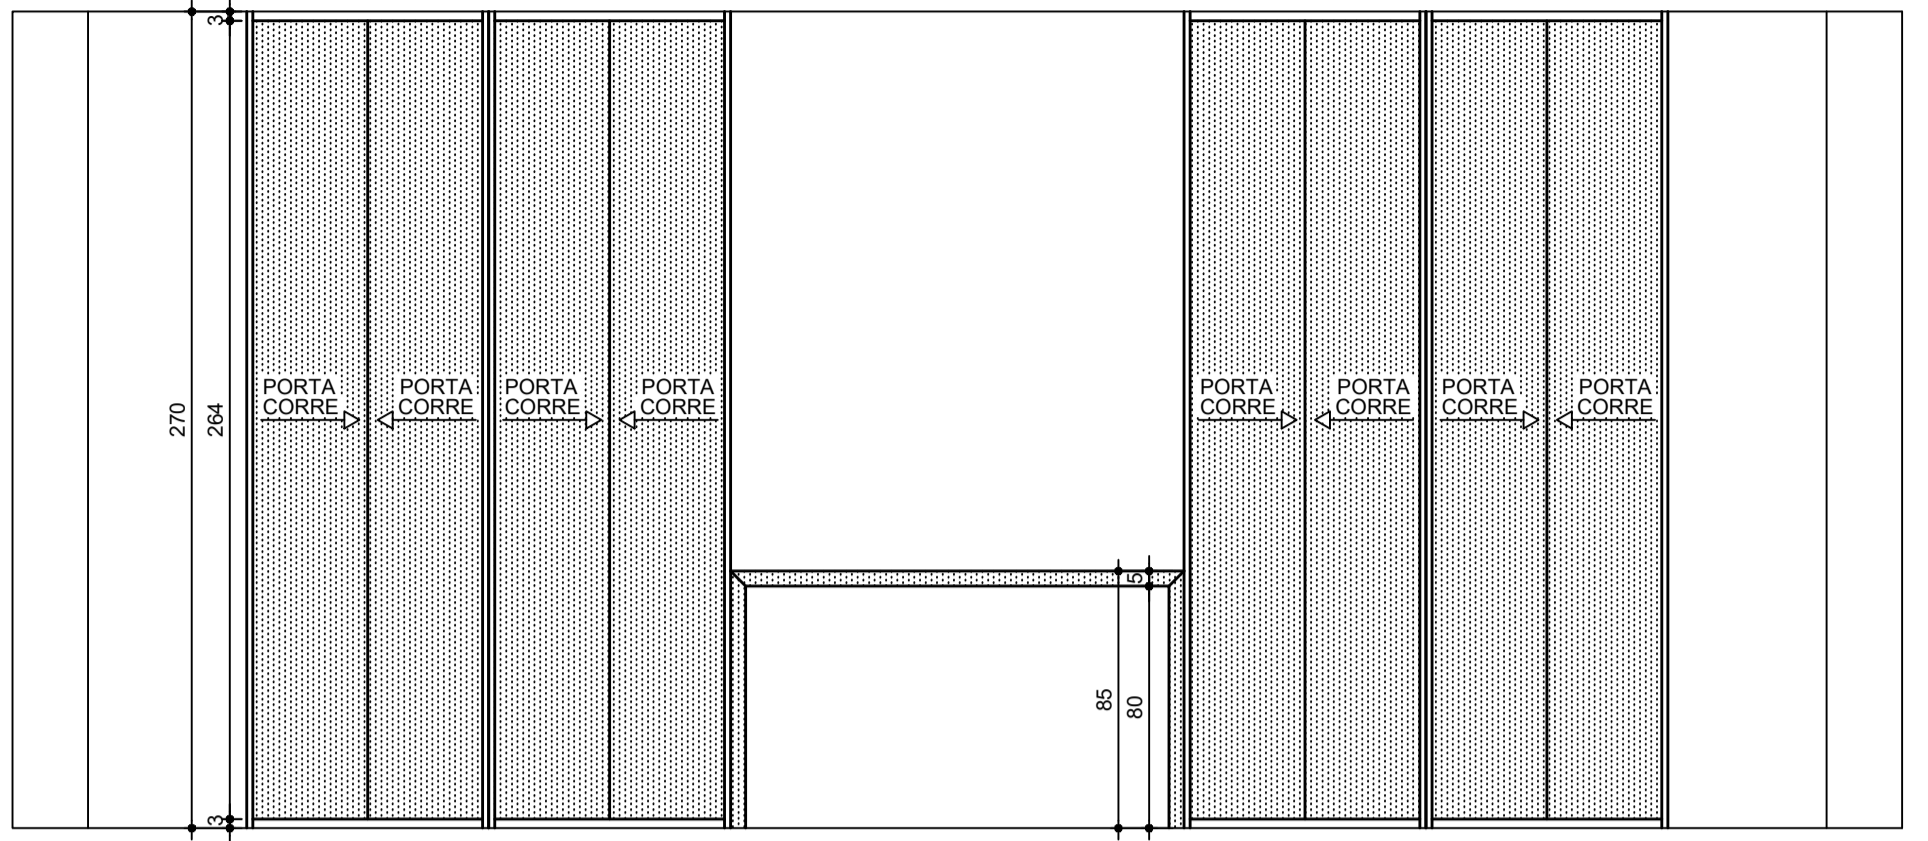

PLANTA CORREDOR ADMINISTRATIVO
ESCALA 1/25

ELEVÇÃO A
ESCALA 1/25

- 50
 - 80
 - 80
 - 150
 - 80
 - 80
- ARMÁRIO EM MDF GIANDUIA COM DUAS PORTAS DE CORRER NO PERFIL SIMPLES E PUXADOR SLIM DE ALUMÍNIO - INTERIOR COM PRATELEIRAS EM MDF BRANCO
- ARMÁRIO EM MDF GIANDUIA COM DUAS PORTAS DE CORRER NO PERFIL SIMPLES E PUXADOR SLIM DE ALUMÍNIO - INTERIOR COM PRATELEIRAS EM MDF BRANCO
- APARADOR EM MDF GIANDUIA
- ARMÁRIO EM MDF GIANDUIA COM DUAS PORTAS DE CORRER NO PERFIL SIMPLES E PUXADOR SLIM DE ALUMÍNIO - INTERIOR COM PRATELEIRAS EM MDF BRANCO
- ARMÁRIO EM MDF GIANDUIA COM DUAS PORTAS DE CORRER NO PERFIL SIMPLES E PUXADOR SLIM DE ALUMÍNIO - INTERIOR COM PRATELEIRAS EM MDF BRANCO

ELEVÇÃO A - INTERIOR DOS ARMÁRIOS
ESCALA 1/25

INTERIOR DOS ARMÁRIOS COM PRATELEIRAS EM MDF BRANCO

INTERIOR DOS ARMÁRIOS COM PRATELEIRAS EM MDF BRANCO