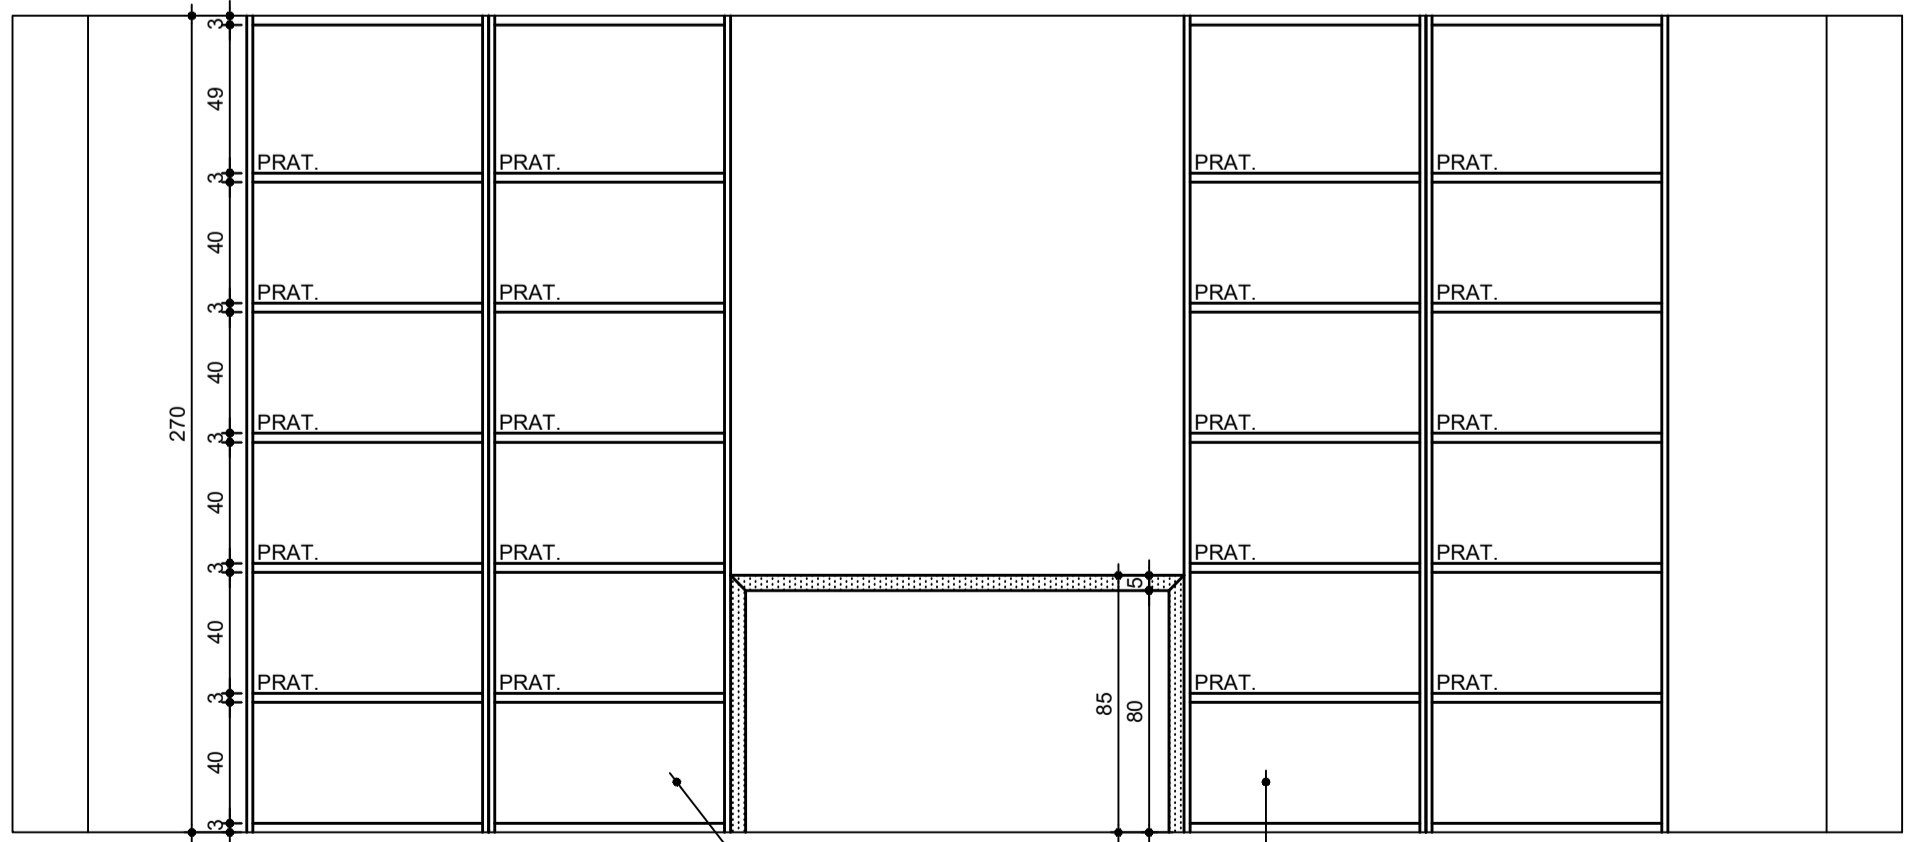

PLANTA CORREDOR ADMINISTRATIVO
ESCALA 1/25

ELEVÇÃO A
ESCALA 1/25

- 50
 - 80
 - 80
 - 150
 - 80
 - 80
- ARMÁRIO EM MDF GIANDUIA COM DUAS PORTAS DE CORRER NO PERFIL SIMPLES E PUXADOR SLIM DE ALUMÍNIO - INTERIOR COM PRATELEIRAS EM MDF BRANCO
- ARMÁRIO EM MDF GIANDUIA COM DUAS PORTAS DE CORRER NO PERFIL SIMPLES E PUXADOR SLIM DE ALUMÍNIO - INTERIOR COM PRATELEIRAS EM MDF BRANCO
- APARADOR EM MDF GIANDUIA
- ARMÁRIO EM MDF GIANDUIA COM DUAS PORTAS DE CORRER NO PERFIL SIMPLES E PUXADOR SLIM DE ALUMÍNIO - INTERIOR COM PRATELEIRAS EM MDF BRANCO
- ARMÁRIO EM MDF GIANDUIA COM DUAS PORTAS DE CORRER NO PERFIL SIMPLES E PUXADOR SLIM DE ALUMÍNIO - INTERIOR COM PRATELEIRAS EM MDF BRANCO

ELEVÇÃO A - INTERIOR DOS ARMÁRIOS
ESCALA 1/25

INTERIOR DOS ARMÁRIOS COM PRATELEIRAS EM MDF BRANCO

INTERIOR DOS ARMÁRIOS COM PRATELEIRAS EM MDF BRANCO