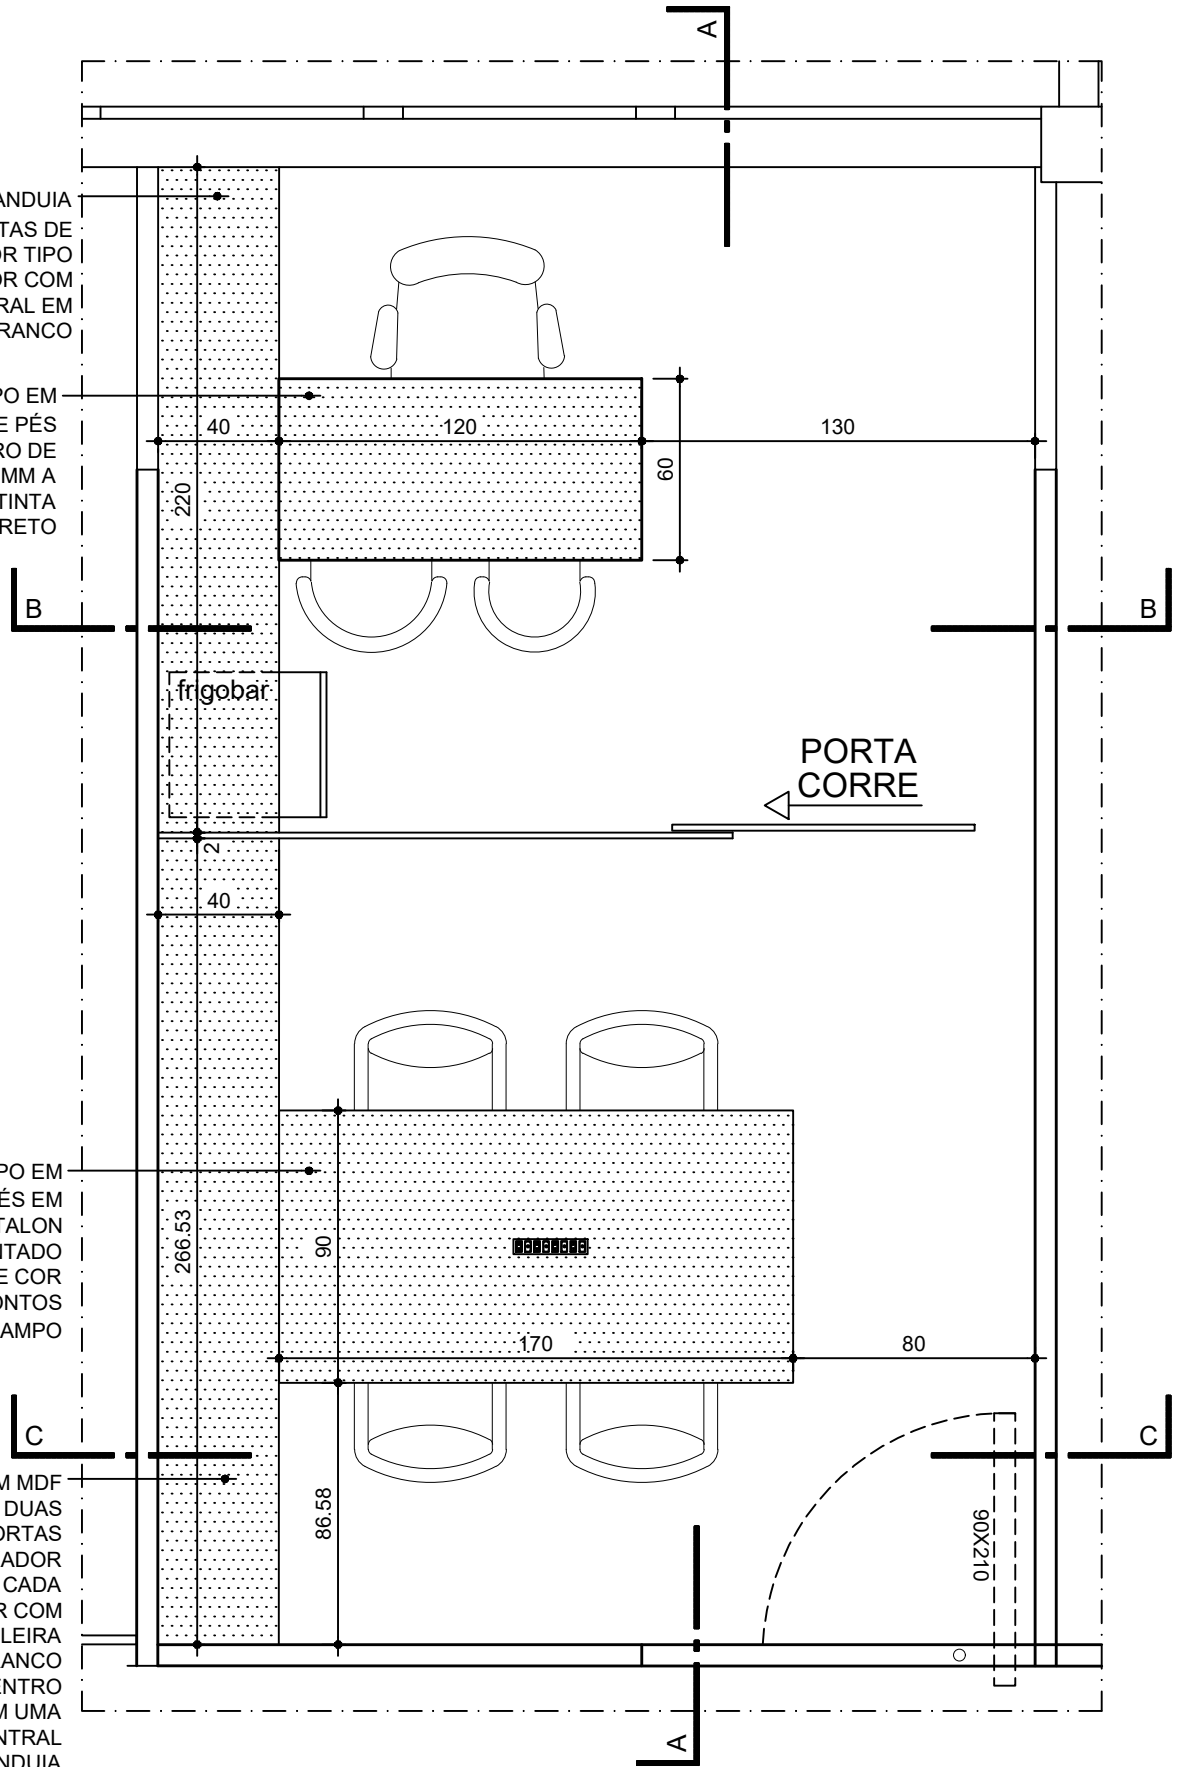

ARMÁRIO EM MDF GIANDUIA
COM TRÊS PORTAS DE
CORRER COM PUXADOR TIPO
CAVA E INTERIOR COM
PRATELEIRA CENTRAL EM
MDF BRANCO

MESA COM TAMPO EM
MDF PRETO E PÉS
EM QUADRO DE
METALON 50X50MM A
SER PINTADO EM TINTA
ESMALTE COR PRETO

MESA COM TAMPO EM
MDF NOGUEIRA E PÉS EM
QUADRO DE METALON
50X50MM A SER PINTADO
EM TINTA ESMALTE COR
PRETO - EMBUTIR PONTOS
ELÉTRICOS NO TAMPO

ARMÁRIO EM MDF
GIANDUIA COM DUAS
PORTAS
DE GIRO COM PUXADOR
TIPO CAVA DE CADA
LADO COM INTERIOR COM
PRATELEIRA
CENTRAL EM MDF BRANCO
E CENTRO
SEM PORTA COM UMA
PRATELEIRA CENTRAL
EM MDF GIANDUIA

ARQUIVO: 136 DET. Marcenaria Procuradoria/Jurídico

COORD: CAMILE

FOLHA: 01/04

CONTÉM: DETALHAMENTO MARCENARIA

REVISÃO: 01 DATA: 14/12/2023

DESEN: JULIA

DATA: DEZ/2023

MESA COM TAMPO EM MDF NOGUEIRA E PÉS EM QUADRO DE METALON 50X50MM A SER PINTADO EM TINTA ESMALTE COR PRETO - EMBUTIR PONTOS ELÉTRICOS NO TAMPO