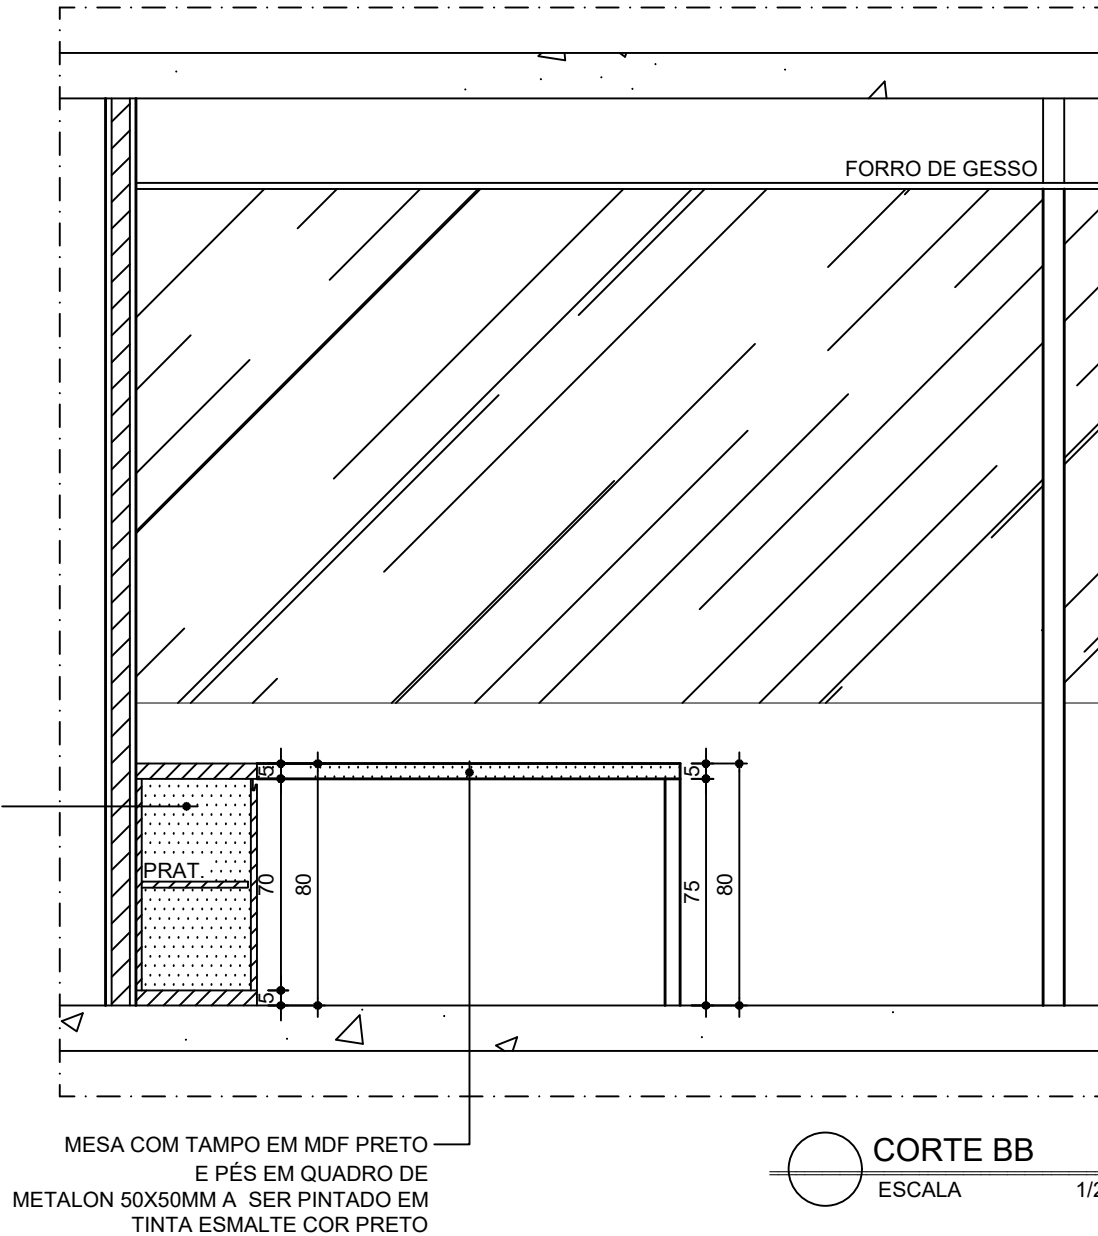

ARMÁRIO EM MDF GIANDUIA
COM TRÊS PORTAS DE
CORRER COM PUXADOR TIPO
CAVA E INTERIOR COM
PRATELEIRA CENTRAL EM
MDF BRANCO

CAMILE GUEDES
ARQUITETURA E INTERIORES

RUA OTONI ALVES, 381 - CENTRO - PEDRO LEOPOLDO/MG
TEL.: 3661-3932 E-mail: camile@camileguedesarquitetura.com

CLIENTE: CÂMARA MUNICIPAL DE PL

ARQUIVO: 136.DET. Marcenaria Procuradoria/Jurídico

COORD.: CAMILE

FOLHA: 03/04

CONTÉM: DETALHAMENTO MARCENARIA

REVISÃO: 01 DATA: 14/12/2023

DESEN: JULIA

DATA: DEZ/2023