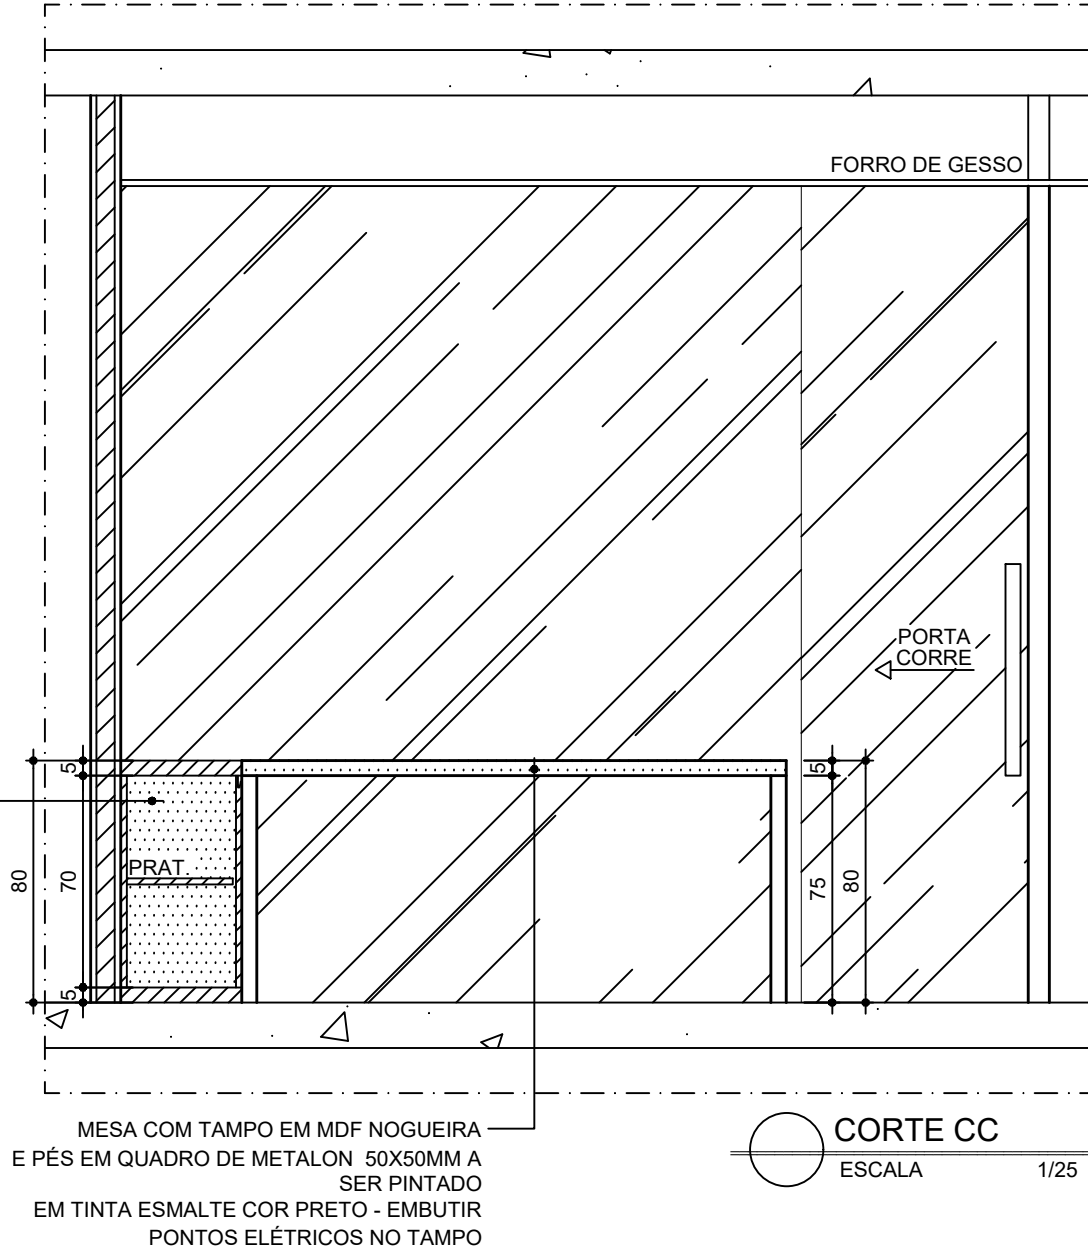

COORD.: CAMILE

FOLHA: 03/04

CONTÉM: DETALHAMENTO MARCENARIA

REVISÃO: 01 DATA: 14/12/2023

DESEN: JULIA

DATA: DEZ/2023

ARMÁRIO EM MDF GIANDUIA
 COM DUAS PORTAS
 DE GIRO COM PUXADOR TIPO CAVA DE CADA
 LADO COM INTERIOR COM PRATELEIRA
 CENTRAL EM MDF BRANCO E CENTRO
 SEM PORTA COM UMA PRATELEIRA CENTRAL
 EM MDF GIANDUIA