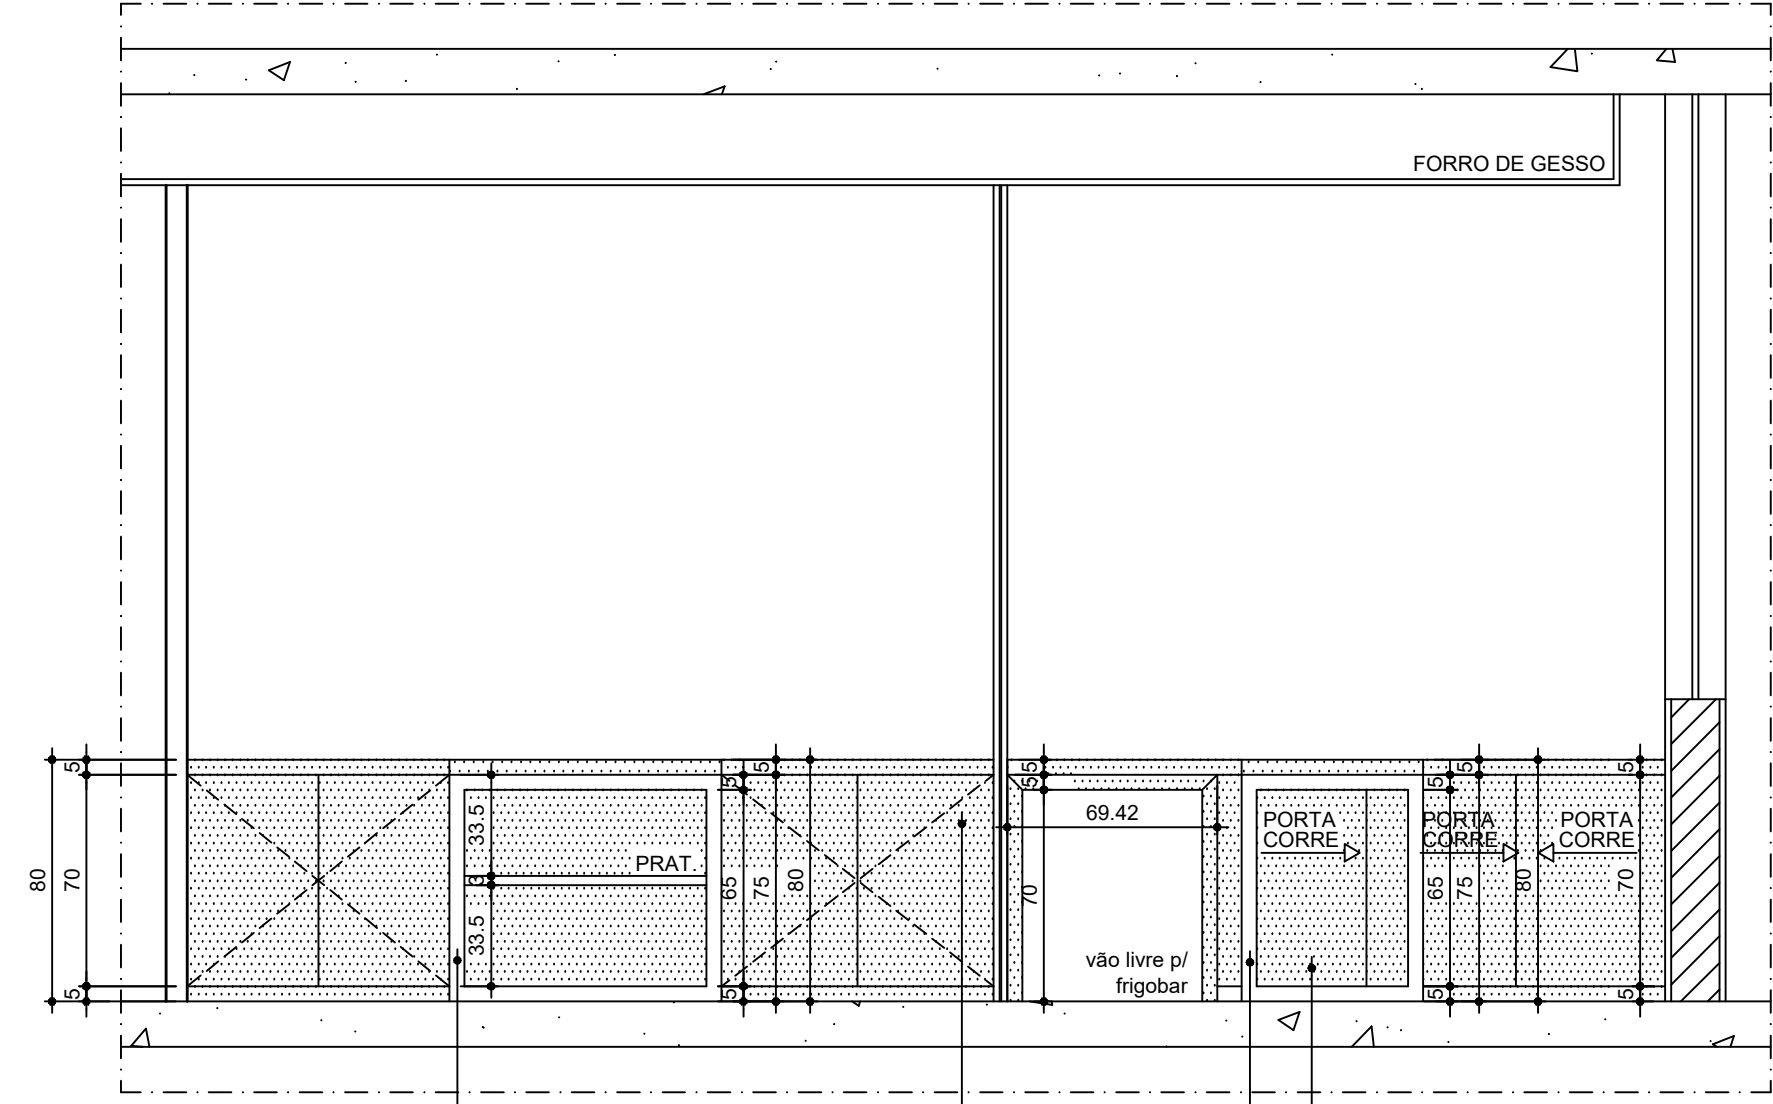

ARQUIVO: 136 DET. Marcenaria Procuradoria/Jurídico

COORD: CAMILE

FOLHA: 01/04

CONTÉM: DETALHAMENTO MARCENARIA

REVISÃO: 01 DATA: 14/12/2023

DESEN: JULIA

DATA: DEZ/2023

MESA COM TAMPO EM MDF NOGUEIRA E PÉS EM QUADRO DE METALON 50X50MM A SER PINTADO EM TINTA ESMALTE COR PRETO - EMBUTIR PONTOS ELÉTRICOS NO TAMPO